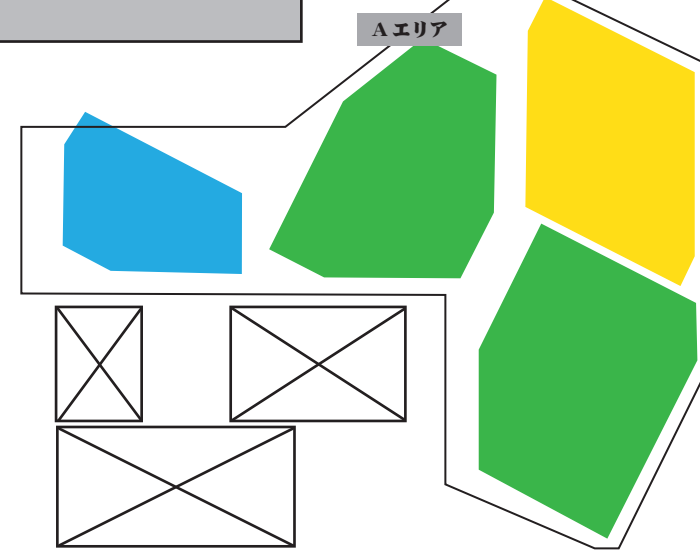

【配席位置】

- 贊助会員席
- SS席
- S席
- A席
- B席
- C席

大講堂

舞台

オーケストラピット

回廊

回廊

Lエリア

Rエリア

Aエリア

Bエリア

Cエリア

Dエリア

Eエリア

五重塔

金堂