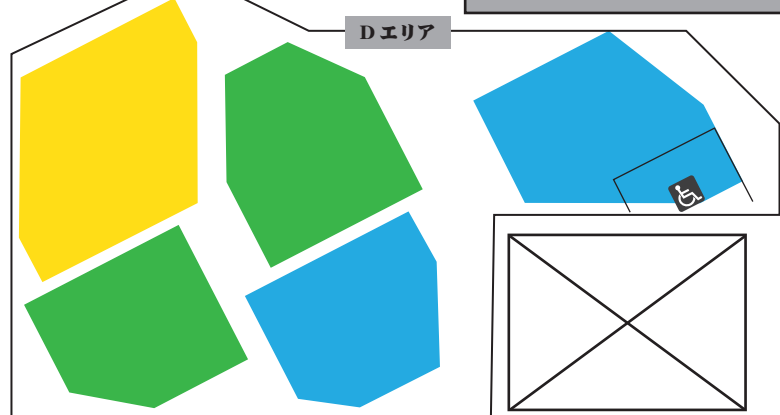

【配席位置】

- 贊助会員席
- SS席
- S席
- A席
- B席
- C席

大講堂

舞台

オーケストラピット

回廊

回廊

Lエリア

Rエリア

Aエリア

Bエリア

Cエリア

Dエリア

Eエリア

五重塔

金堂